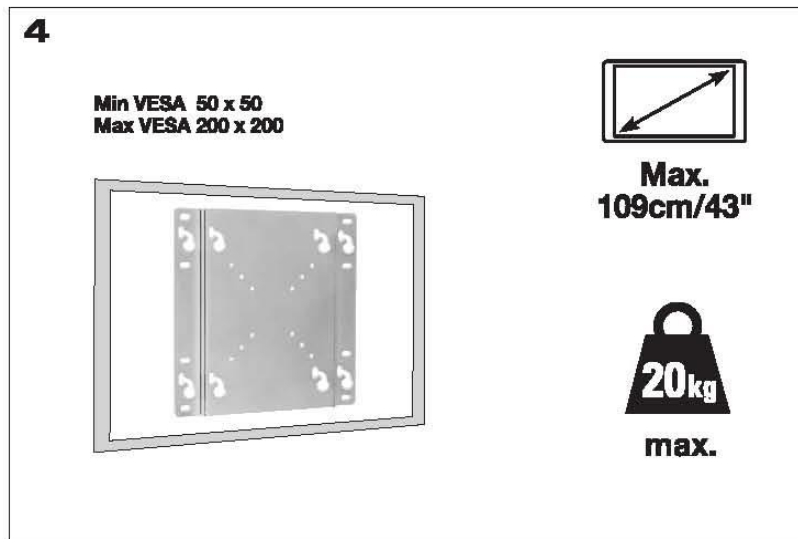

BFI 6020 (37970)

Version 1.0

VIVANCO GMBH
 EWIGE WEIDE 15
 22926 AHRENSBURG, GERMANY
 WWW.VIVANCO.COM

75x75
100x100
100x200
VESA

max.
200
x
200
VESA