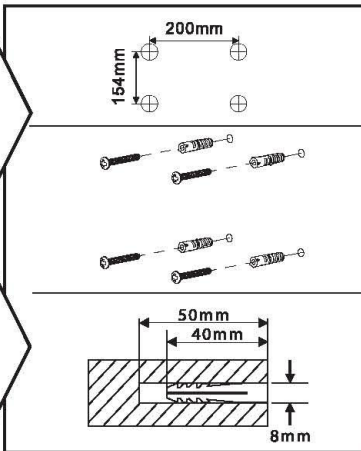

BFI 6020 (37970)

Version 1.0

VIVANCO GMBH
 EWIGE WEIDE 15
 22926 AHRENSBURG, GERMANY
 WWW.VIVANCO.COM

75x75
100x100
100x200
VESA

max.
200
x
200
VESA