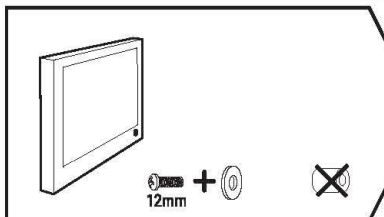

BFI 6020 (37970)

Version 1.0

VIVANCO GMBH
 EWIGE WEIDE 15
 22926 AHRENSBURG, GERMANY
 WWW.VIVANCO.COM

75x75
100x100
100x200
VESA

max.
200
x
200
VESA