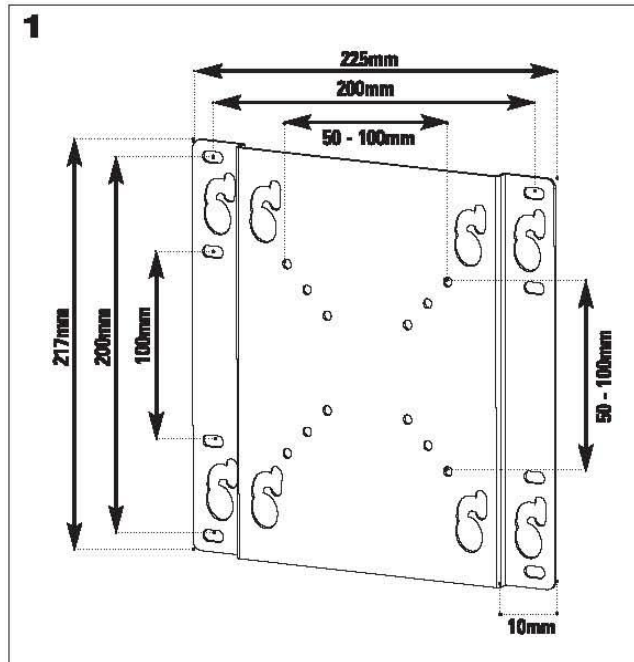

BFI 6020 (37970)

Version 1.0

VIVANCO GMBH
 EWIGE WEIDE 15
 22926 AHRENSBURG, GERMANY
 WWW.VIVANCO.COM

75x75
100x100
100x200
VESA

max.
200
x
200
VESA