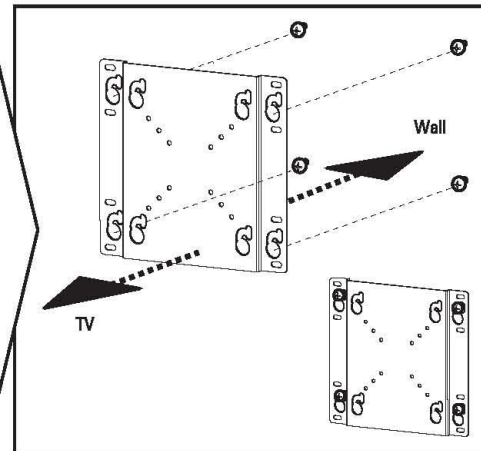

BFI 6020 (37970)

Version 1.0

VIVANCO GMBH
 EWIGE WEIDE 15
 22926 AHRENSBURG, GERMANY
 WWW.VIVANCO.COM

75x75
100x100
100x200
VESA

max.
200
x
200
VESA