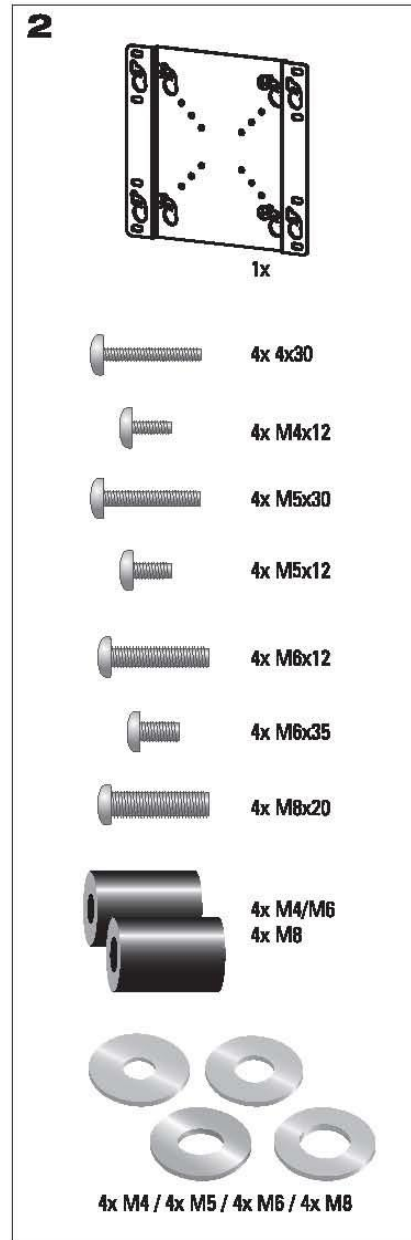

BFI 6020 (37970)

Version 1.0

VIVANCO GMBH
 EWIGE WEIDE 15
 22926 AHRENSBURG, GERMANY
 WWW.VIVANCO.COM

75x75
100x100
100x200
VESA

max.
200
x
200
VESA