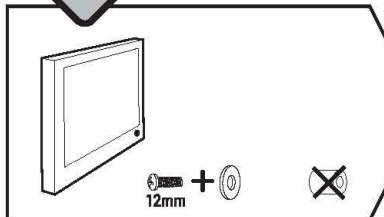

BFI 6020 (37970)

Version 1.0

VIVANCO GMBH
 EWIGE WEIDE 15
 22926 AHRENSBURG, GERMANY
 WWW.VIVANCO.COM

75x75
100x100
100x200
VESA

max.
200
x
200
VESA