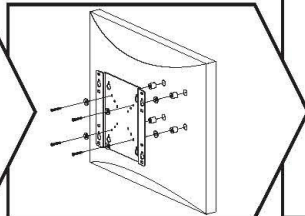

BFI 6020 (37970)

Version 1.0

VIVANCO GMBH
 EWIGE WEIDE 15
 22926 AHRENSBURG, GERMANY
 WWW.VIVANCO.COM

75x75
100x100
100x200
VESA

max.
200
x
200
VESA