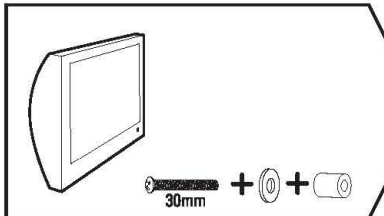

BFI 6020 (37970)

Version 1.0

VIVANCO GMBH
 EWIGE WEIDE 15
 22926 AHRENSBURG, GERMANY
 WWW.VIVANCO.COM

75x75
100x100
100x200
VESA

max.
200
x
200
VESA