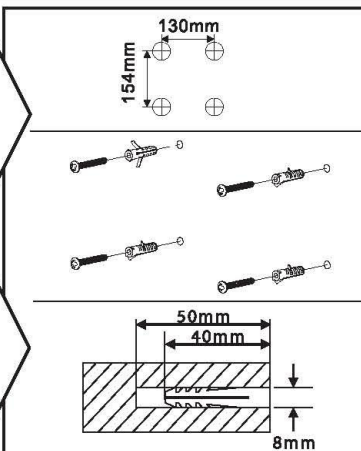

BFI 6020 (37970)

Version 1.0

VIVANCO GMBH
 EWIGE WEIDE 15
 22926 AHRENSBURG, GERMANY
 WWW.VIVANCO.COM

75x75
100x100
100x200
VESA

max.
200
x
200
VESA