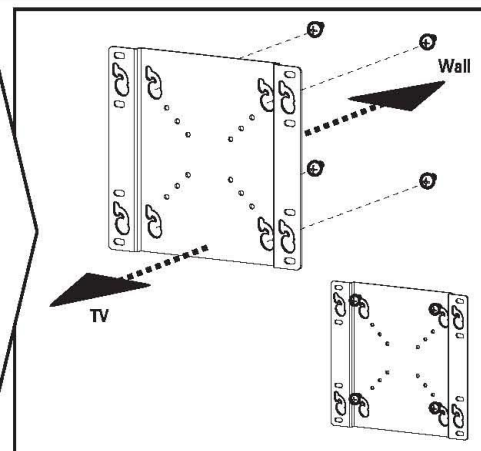

BFI 6020 (37970)

Version 1.0

VIVANCO GMBH
 EWIGE WEIDE 15
 22926 AHRENSBURG, GERMANY
 WWW.VIVANCO.COM

75x75
100x100
100x200
VESA

max.
200
x
200
VESA