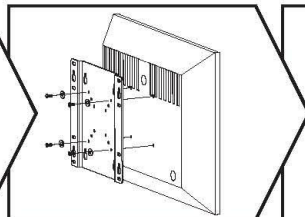

BFI 6020 (37970)

Version 1.0

VIVANCO GMBH
 EWIGE WEIDE 15
 22926 AHRENSBURG, GERMANY
 WWW.VIVANCO.COM

75x75
100x100
100x200
VESA

max.
200
x
200
VESA